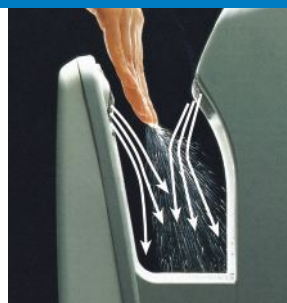

## 噴射式乾手機

- ▲ **A03-JT116EH(110v)**  
新溫風噴射式乾手機-雙噴  
▲ **A03-JT216CS4(220v)**  
噴射式乾手機-雙噴  
約10秒快速乾燥，雙面噴射乾燥  
產品採用了雙面噴射乾燥方式。向沾濕的雙手兩面吹出噴射風，並利用高速回轉馬達，使風速高達90m/秒，約10秒立刻吹乾雙手，無需搓手，乾燥後收回雙手即可，簡單方便。

尺寸：H44 x W25 x D19.5(cm)