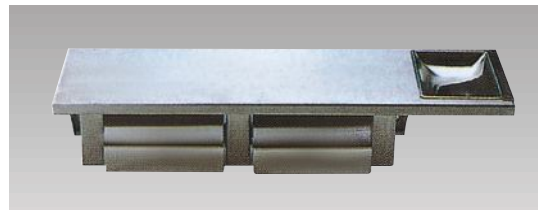

▲ A06-KB396 不銹鋼紙捲架置物檯(附煙灰缸)