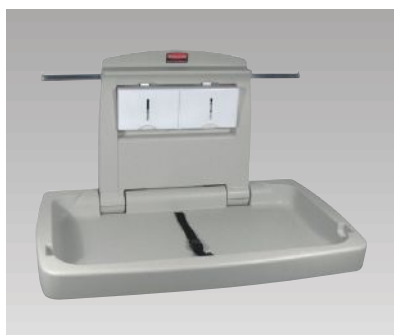

嬰兒換尿布檯

▲ **RB-7818-88**
嬰兒換尿布檯 重量:10.7kg,荷重:22.7kg