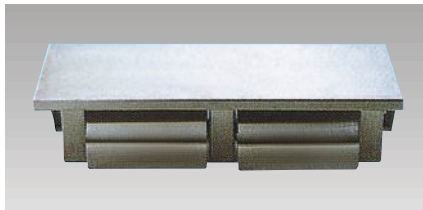

▲ A06-SB395 不銹鋼紙捲架置物檯