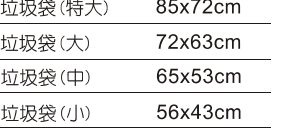

▲ A61-628 洗臉檯扶手

▲ A61-603 洗臉檯扶手

▲ A61-613 洗臉檯扶手

▲ A61-629 洗臉檯扶手

▲ A12-20-20(20) 雙層架

▲ A12-20-24(24) 雙層架

▲ A12-10-24(24) 浴巾架

▲ A12-01-18(18)毛巾架(方管)